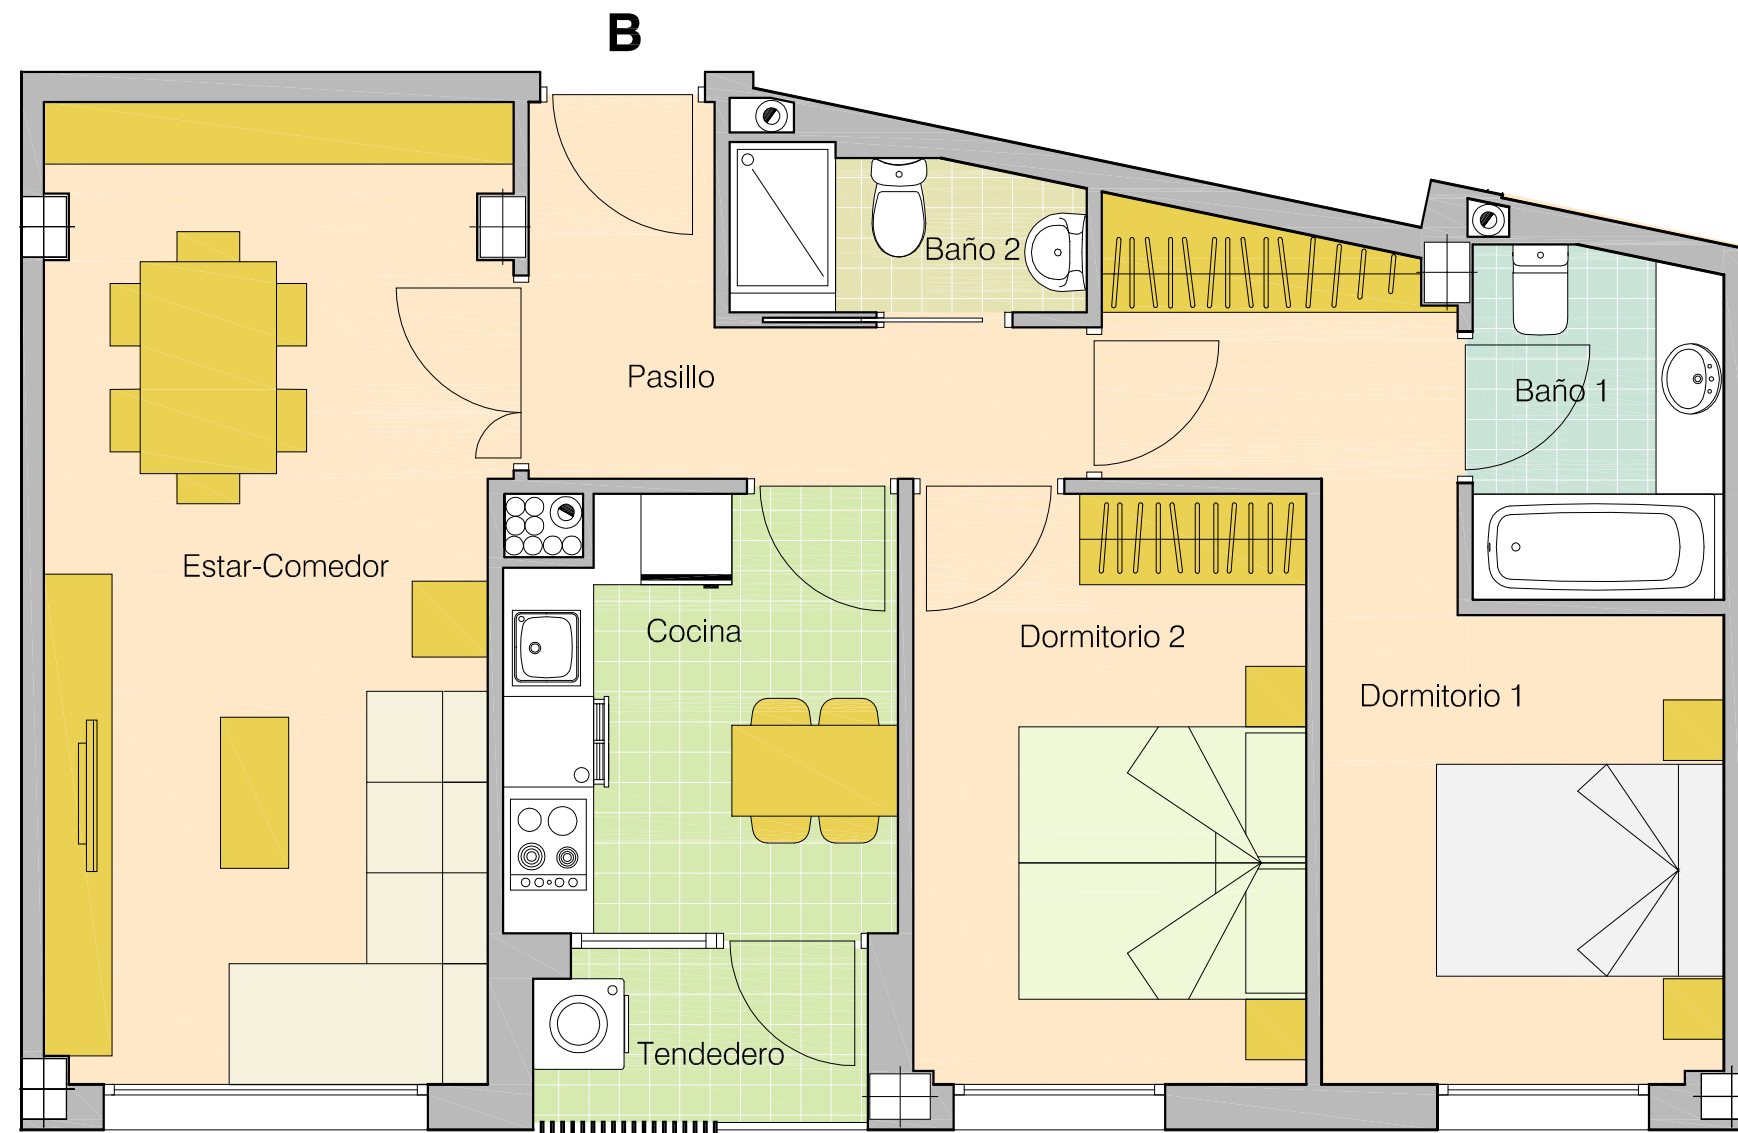

40 VIVIENDAS DE 2 Y 3 DORMITORIOS, GARAJES Y TRASTEROS EN OLABEAGA BILBAO

Planta Baja - B

| | |
|-----------------------------|-----------------|
| PASILLO..... | 5,52 m2 |
| COCINA..... | 7,30 m2 |
| ESTAR COMEDOR..... | 19,28 m2 |
| DORMITORIO 1..... | 12,87 m2 |
| DORMITORIO 2..... | 10,14 m2 |
| BAÑO 1..... | 3,80 m2 |
| BAÑO 2..... | 2,40 m2 |
| TENDEDERO..... | 2,60 m2 |
| SUPERFICIE UTIL..... | 63,91 m2 |