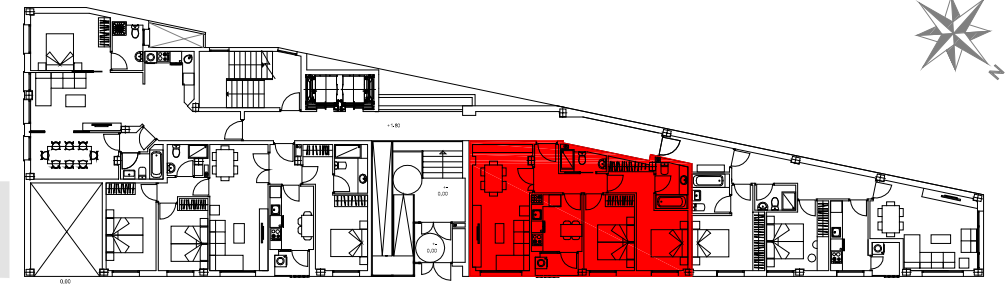

40 VIVIENDAS DE 2 Y 3 DORMITORIOS, GARAJES Y TRASTEROS EN OLABEAGA BILBAO

Planta Baja - B

| | |
|-----------------------------|-----------------|
| PASILLO..... | 5,52 m2 |
| COCINA..... | 7,30 m2 |
| ESTAR COMEDOR..... | 19,28 m2 |
| DORMITORIO 1..... | 12,87 m2 |
| DORMITORIO 2..... | 10,14 m2 |
| BAÑO 1..... | 3,80 m2 |
| BAÑO 2..... | 2,40 m2 |
| TENDEDERO..... | 2,60 m2 |
| SUPERFICIE UTIL..... | 63,91 m2 |